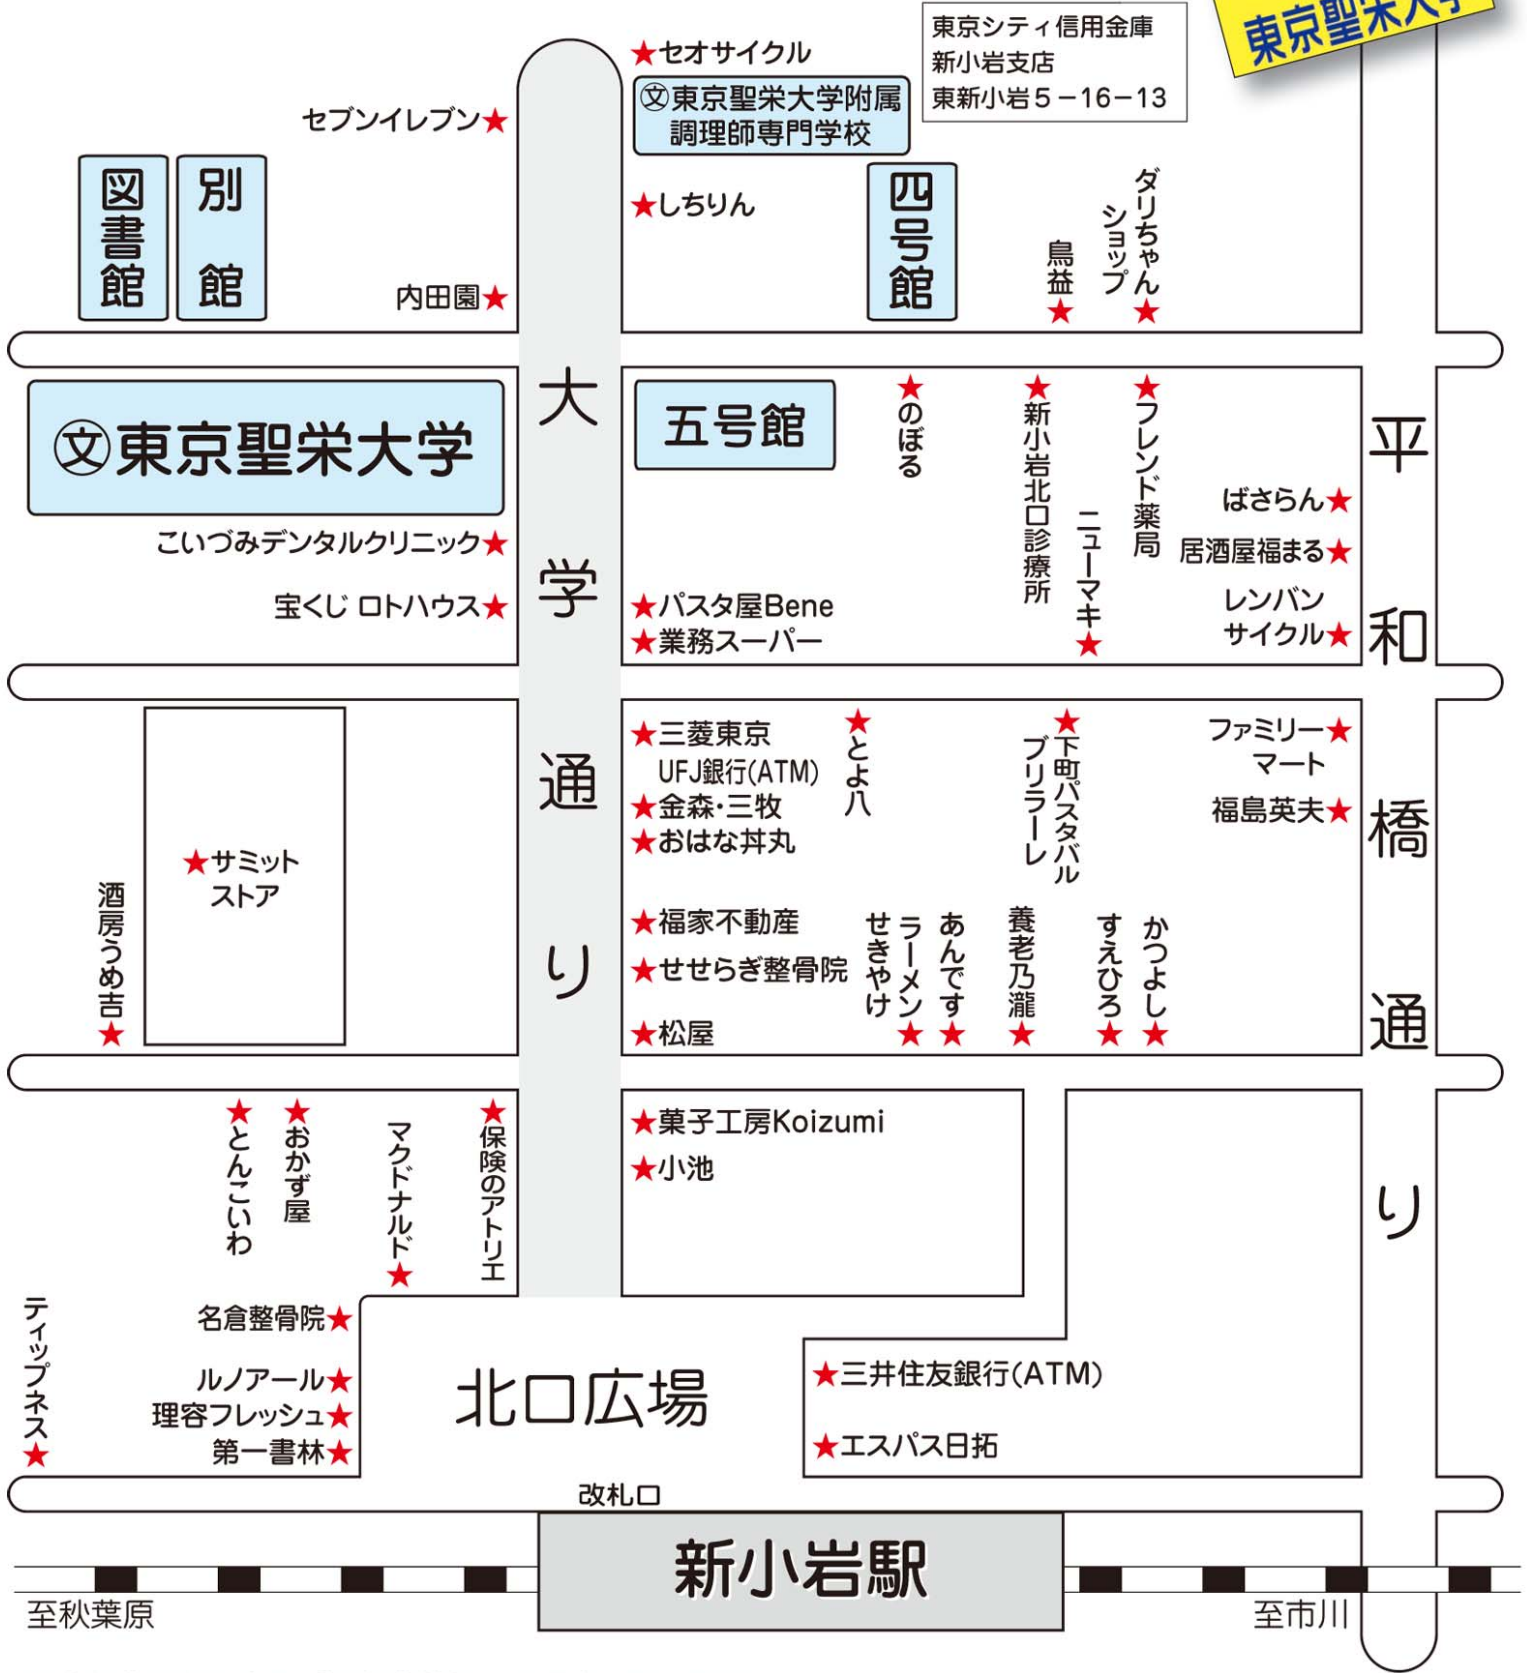

新小岩北口商店会

Shinkoiwa Northside Shop&Eat Street

Shopping Map

新小岩北口商店会は『聖栄葛飾祭』に協力しています
このショッピングマップは東京聖栄大学学友会が協力し作成しました